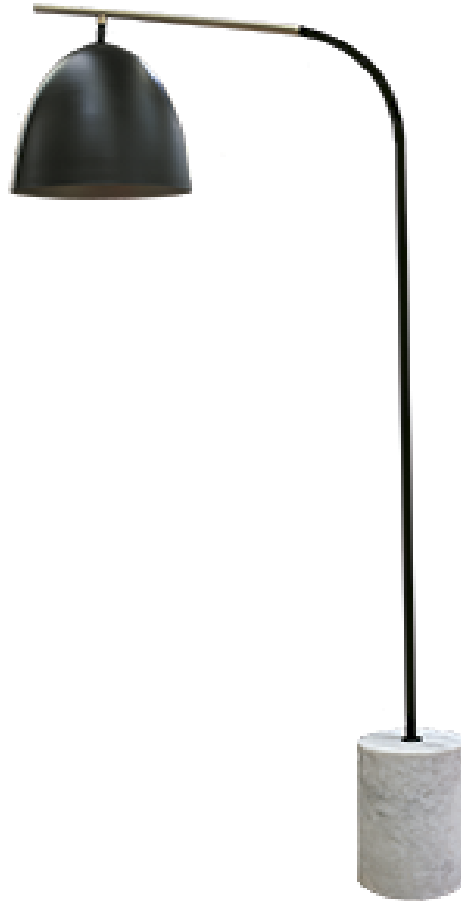

Carretera a Escuela de Agricultura 991-C  
Zapopan, Jalisco. México  
01 (33) 3777 5555 ventas@mexlux.com.mx

CODIGO

**LP120**

**CARACTERISTICAS TECNICAS**

<b>Tipo de Foco</b>	E26	<b>Proveedor</b>	MEXLUX
<b>Color de Luz</b>	NA	<b>Medidas</b>	H: 205cm W: 92.9cm DB: 20cm DL: 30cm
<b>Watts</b>	1 x 40 w	<b>Corte de sierra</b>	NA
<b>Lumens</b>	NA	<b>Material:</b>	Acero, pantalla de aluminio y base de mármol
<b>Voltaje</b>	127v	<b>Acabado</b>	Negro mate, mármol blanco y pantalla int. Dorado
<b>Transformador</b>	NA		