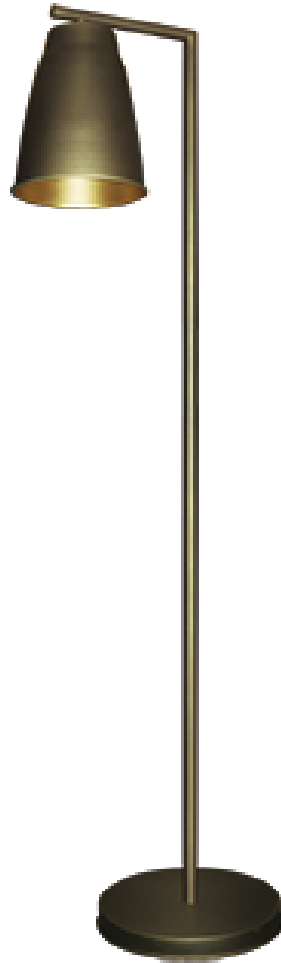

Carretera a Escuela de Agricultura 991-C  
Zapopan, Jalisco. México  
01 (33) 3777 5555 ventas@mexlux.com.mx

CODIGO

**LP180**

**CARACTERISTICAS TECNICAS**

<b>Tipo de Foco</b>	E26	<b>Proveedor</b>	MEXLUX
<b>Color de Luz</b>	NA	<b>Medidas</b>	H: 183cm
<b>Watts</b>	1 x 40 w	<b>Corte de sierra</b>	NA
<b>Lumens</b>	NA	<b>Material:</b>	Acero y cristal
<b>Voltaje</b>	127v	<b>Acabado</b>	Negro mate
<b>Transformador</b>	NA		