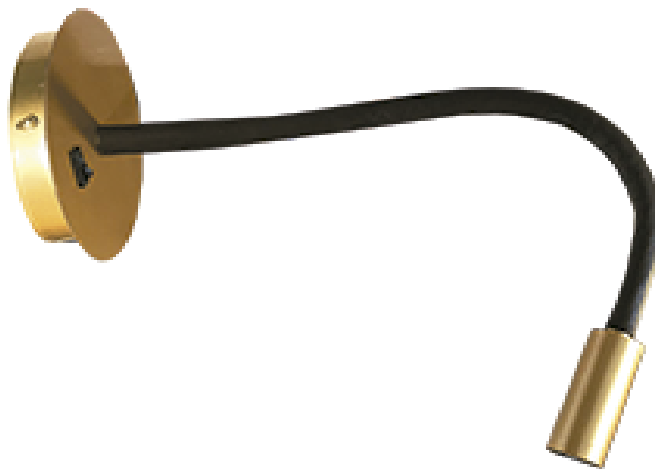

Carretera a Escuela de Agricultura 991-C  
Zapopan, Jalisco. México  
01 (33) 3777 5555 ventas@mexlux.com.mx

CODIGO

**LPD30**

**CARACTERISTICAS TECNICAS**

<b>Tipo de Foco</b>	LED	<b>Proveedor</b>	MEXLUX
<b>Color de Luz</b>	2700K	<b>Medidas</b>	H: 20cm W: 50cm
<b>Watts</b>	1 x 3 W	<b>Corte de sierra</b>	NA
<b>Lumens</b>	NA	<b>Material:</b>	Acero y cuero
<b>Voltaje</b>	127v	<b>Acabado</b>	Oro y bronce café
<b>Transformador</b>	NA		