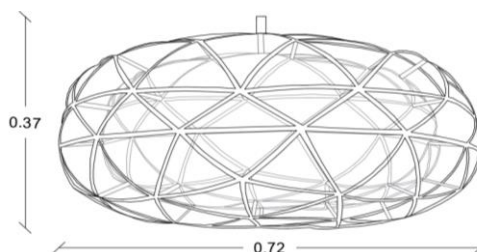

Carretera a Escuela de Agricultura 991-C
Zapopan, Jalisco. México
01 (33) 3777 5555 ventas@mexlux.com.mx

CODIGO

**ESF-
LED/40W/
OVAL**

CARACTERISTICAS TECNICAS

Tipo de Foco	LED	Proveedor	MEXLUX
Color de Luz	2700°K	Medidas	W: 72cm, H: 37cm
Watts	40W	Corte de sierra	NA
Lumens	NA	Material:	Aluminio
Voltaje	127 v	Acabado	Cromo
Transformador	NA		